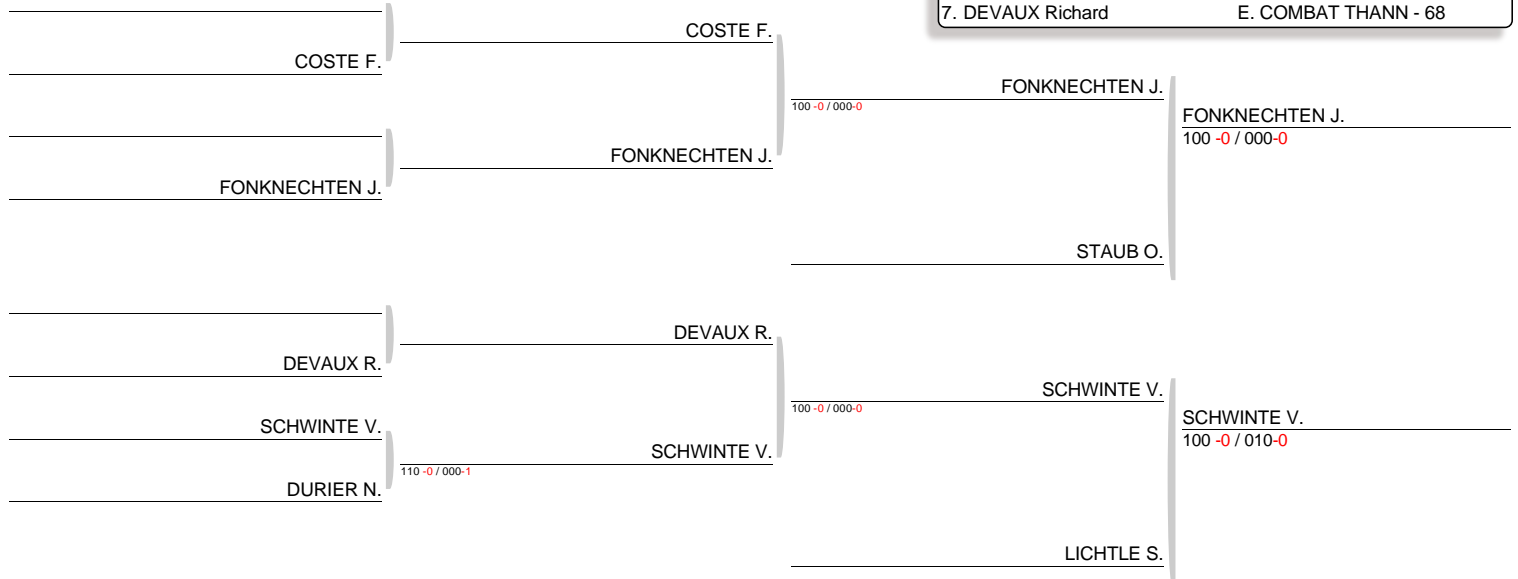

Senior M 81 kg
Nb. Judoka : 10
Tirage : 27-05-2018 10:20:12

CLASSEMENT	
1. BRIESCH Jean-Francois	ACS PEUGEOT MUL - 68
2. SCHNEIDER Eric	JUDO CLUB KAYSE - 68
3. FONKNECHTEN Jonathan	SUC - 67
4. SCHWINTÉ Valentin	CLUB JUDO MUNDO - 67
5. LICHTLE Simon	JCEVLAUTERBOURG - 67
6. STAUB Olivier	CLUB JUDO MUNDO - 67
7. COSTE Florian	JUDO CLUB KAYSE - 68
7. DEVAUX Richard	E. COMBAT THANN - 68