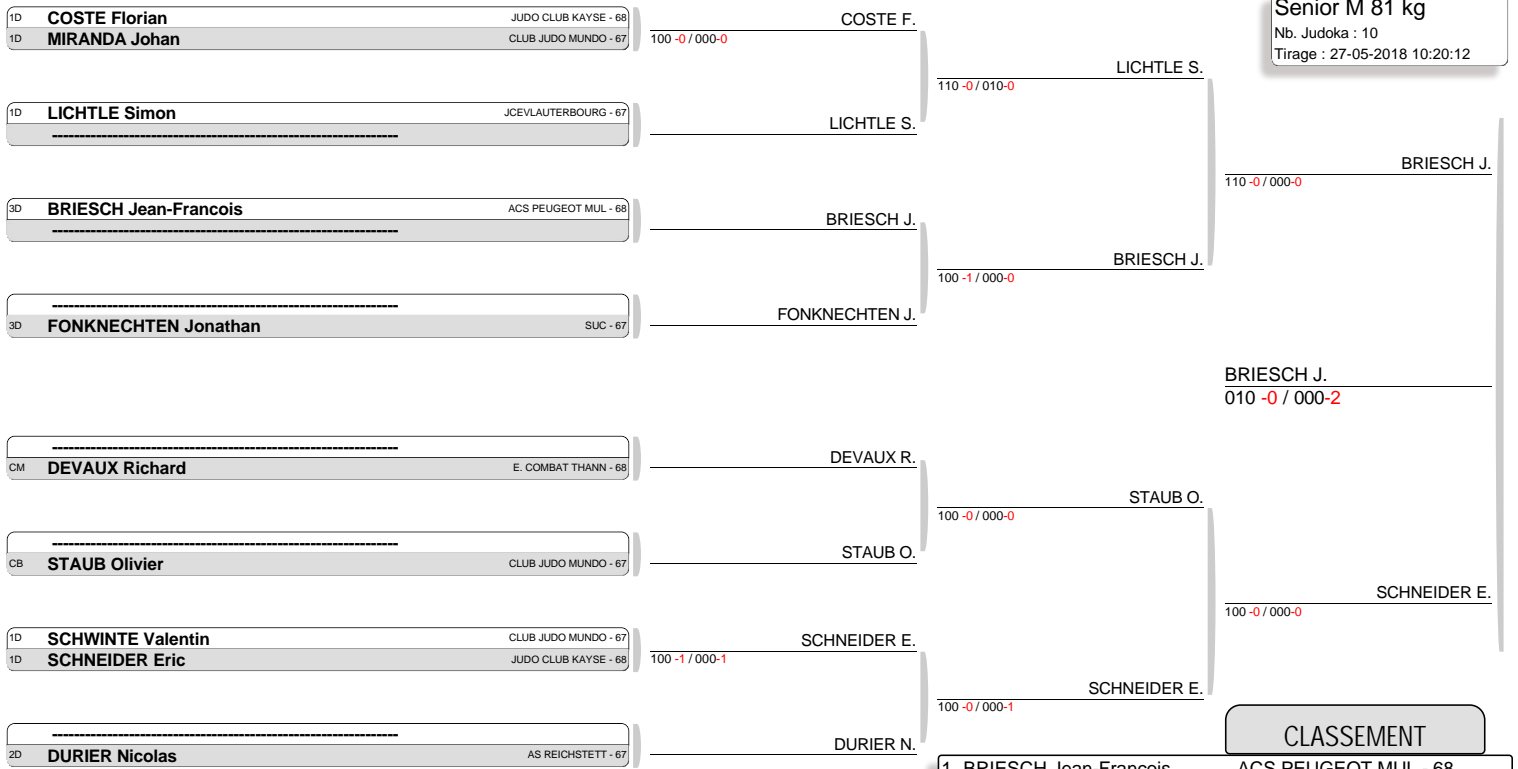

Senior M 81 kg
Nb. Judoka : 10
Tirage : 27-05-2018 10:20:12

CLASSEMENT	
1. BRIESCH Jean-Francois	ACS PEUGEOT MUL - 68
2. SCHNEIDER Eric	JUDO CLUB KAYSE - 68
3. FONKNECHTEN Jonathan	SUC - 67
4. SCHWINTÉ Valentin	CLUB JUDO MUNDO - 67
5. LICHTLE Simon	JCEVLAUTERBOURG - 67
6. STAUB Olivier	CLUB JUDO MUNDO - 67
7. COSTE Florian	JUDO CLUB KAYSE - 68
7. DEVAUX Richard	E. COMBAT THANN - 68