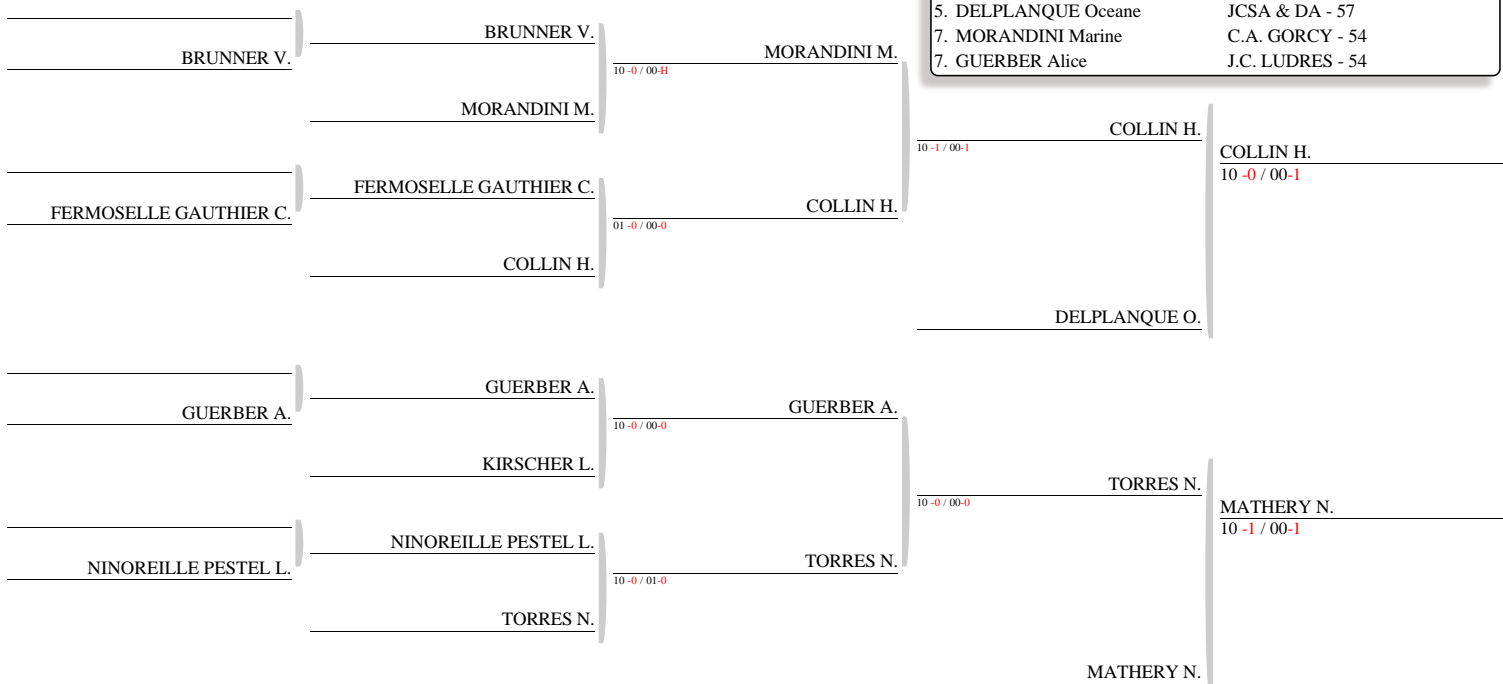

1ERE DEMI FINALE CADET(TE)S SAVERNE - COMPLEXE SPORTIF ADRIEN ZELLER - 67700 - SAVERNE
TABLEAU (Le17-02-2019)