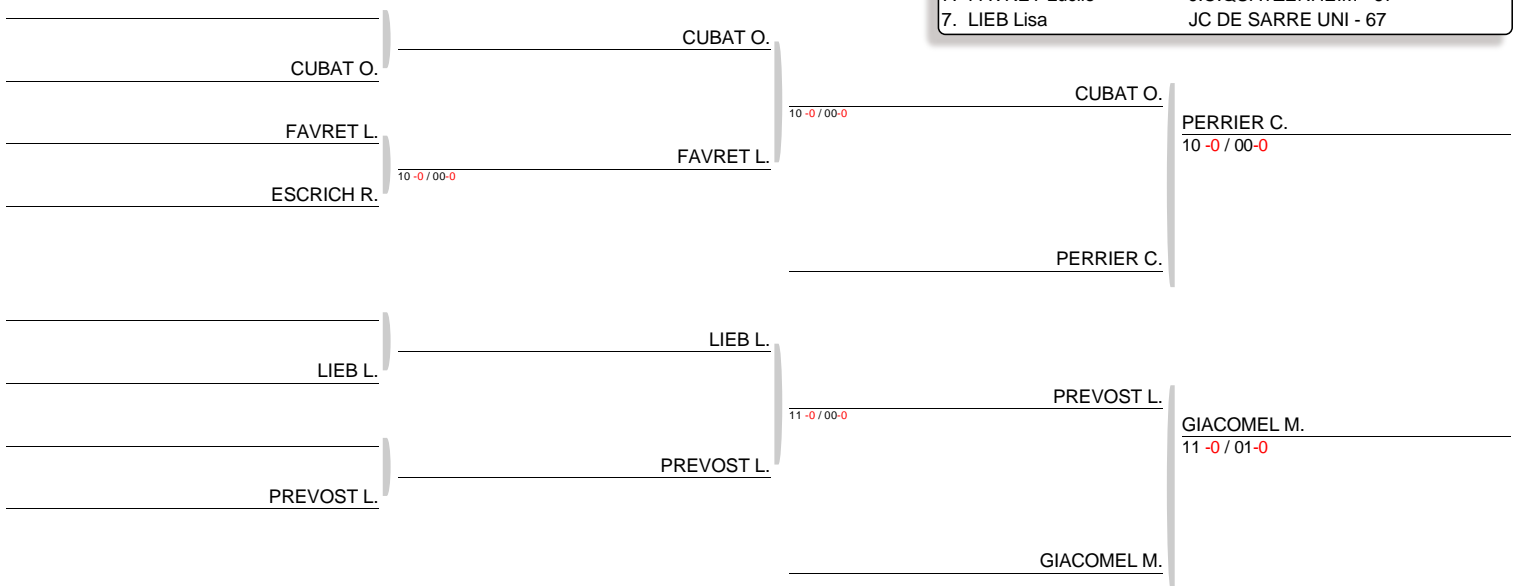

CLASSEMENT

1. MAIRE Lilou	DOJO DU SAULNOI - 57
2. TORDO Lisa	J.C.OTTANGEAIS - 57
3. GIACOMEL Marie	DOJO FLORANGEI - 57
3. PERRIER Clara	JUDO LABAROCHE - 68
5. PREVOST Line	JC VAL DE MODER - 67
5. CUBAT Oceane	AM COLMAR - 68
7. FAVRET Lucile	J.C.QUATZENHEIM - 67
7. LIEB Lisa	JC DE SARRE UNI - 67