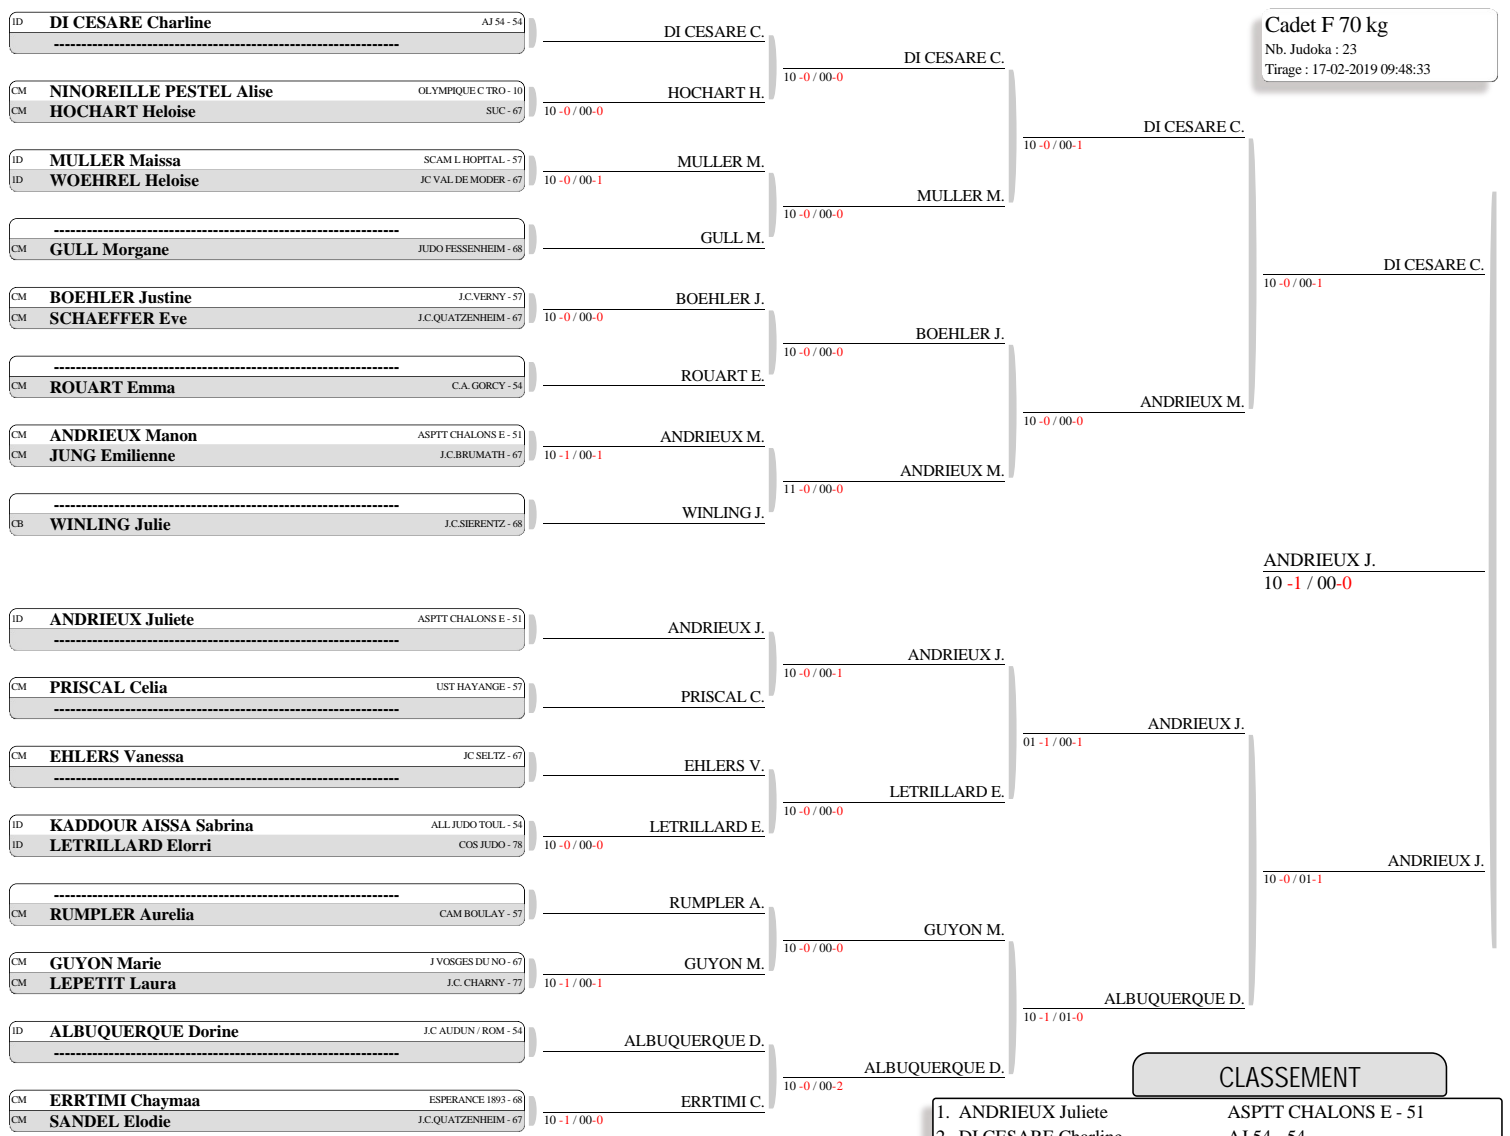

1ERE DEMI FINALE CADET(TE)S SAVERNE - COMPLEXE SPORTIF ADRIEN ZELLER - 67700 - SAVERNE
TABLEAU (Le17-02-2019)

Cadet F 70 kg
Nb. Judoka : 23
Tirage : 17-02-2019 09:48:33