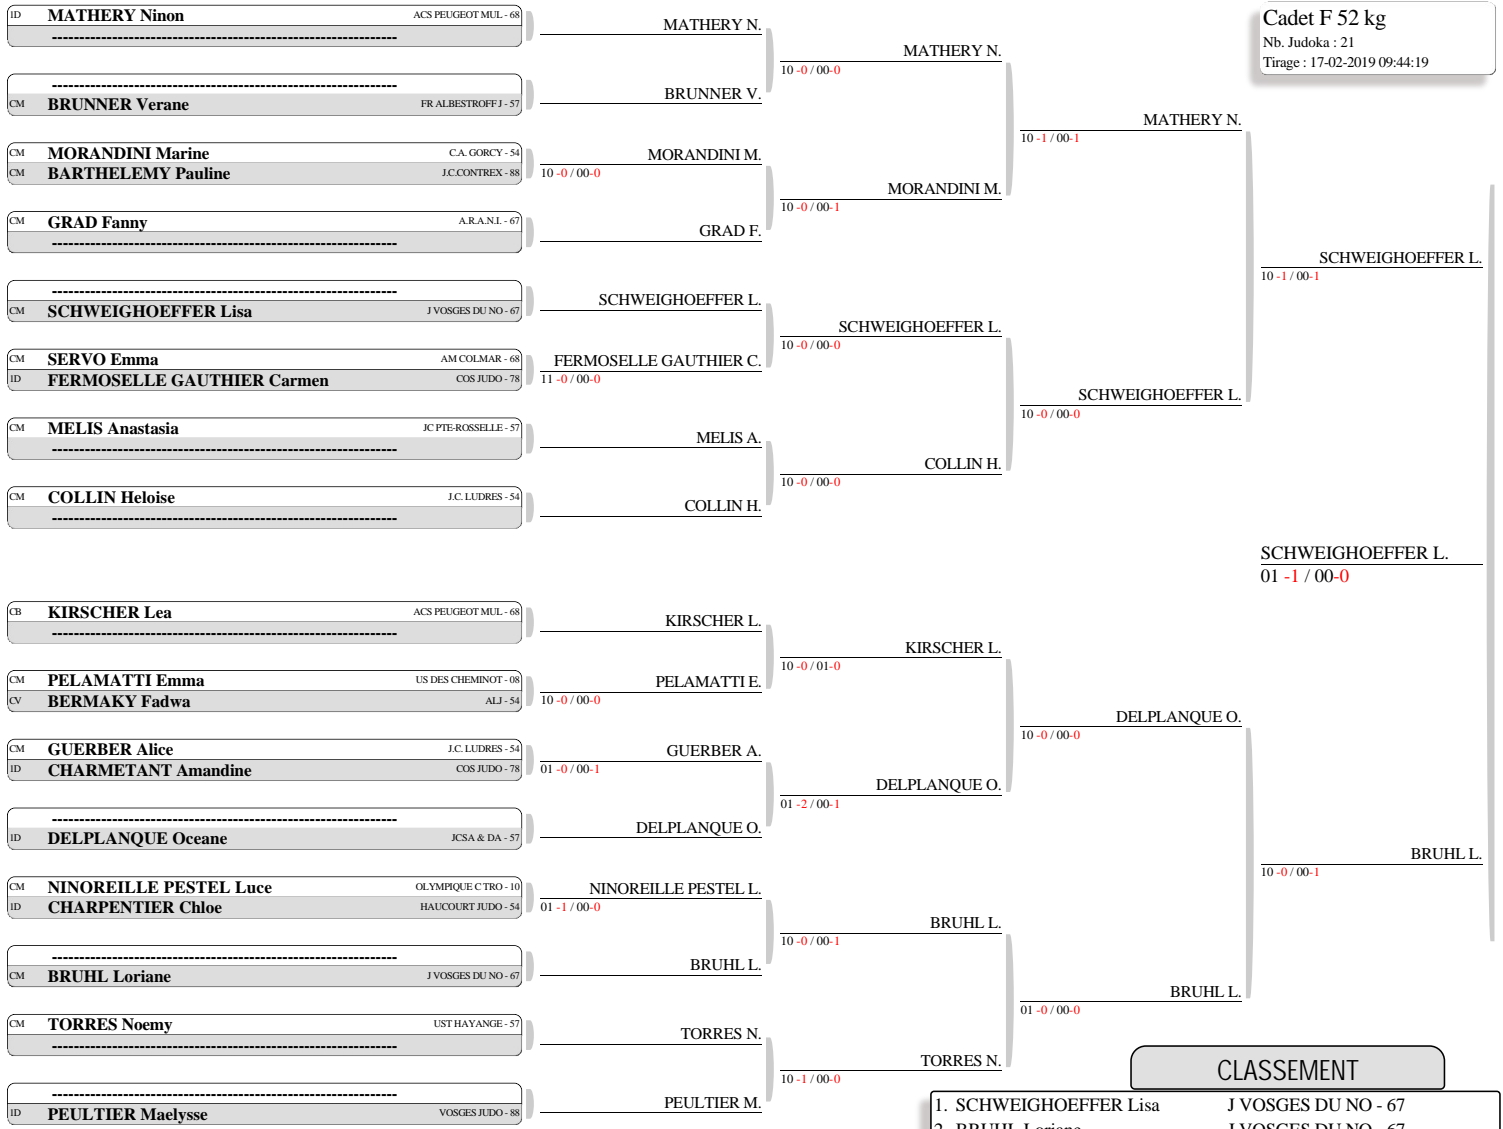

1ERE DEMI FINALE CADET(TE)S SAVERNE - COMPLEXE SPORTIF ADRIEN ZELLER - 67700 - SAVERNE
TABLEAU (Le17-02-2019)