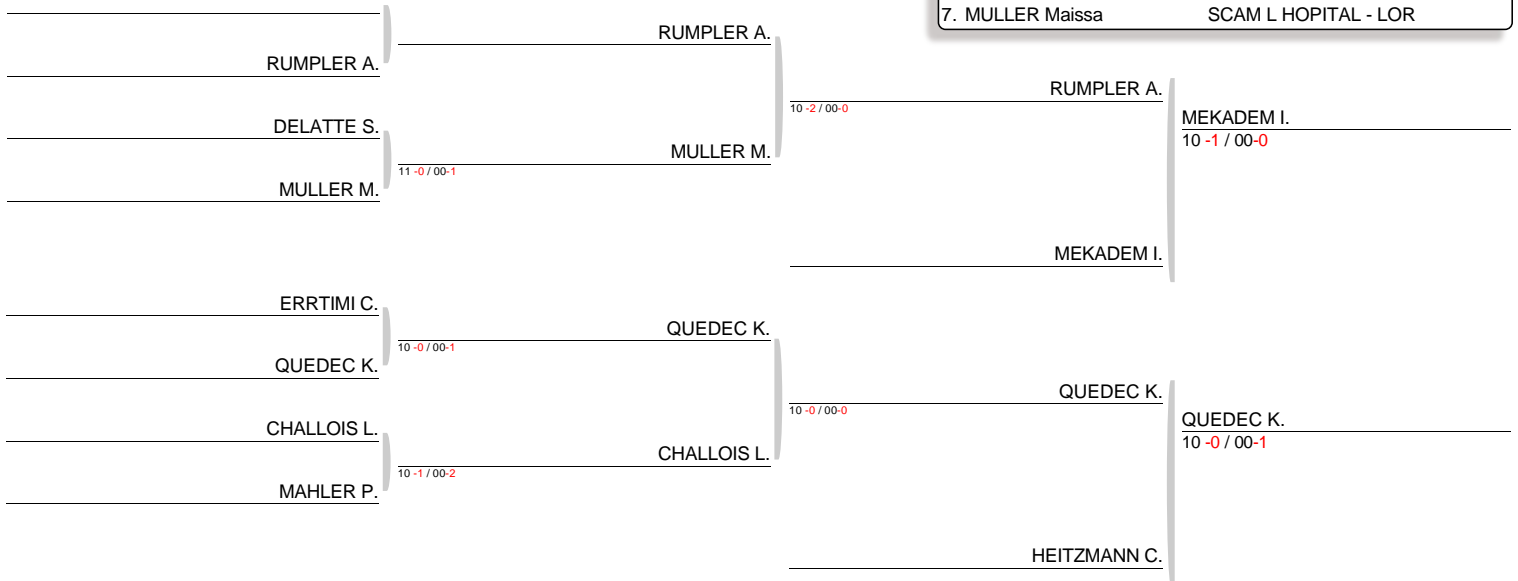

CLASSEMENT

1. LEROY Clara	ESJ62 - NPC
2. VIAUD Anaïs	AJ 54 - LOR
3. QUEDEC Cassandra	SMC MARNAVAL - CHA
3. MEKADEM Ines	GUC JCG - RA
5. HEITZMANN Charline	JUDO FESSENHEIM - ALS
5. RUMPLER Aurelia	CAM BOULAY - LOR
7. CHALLOIS Lucille	METZ JUDO - LOR
7. MULLER Maïssa	SCAM L HOPITAL - LOR