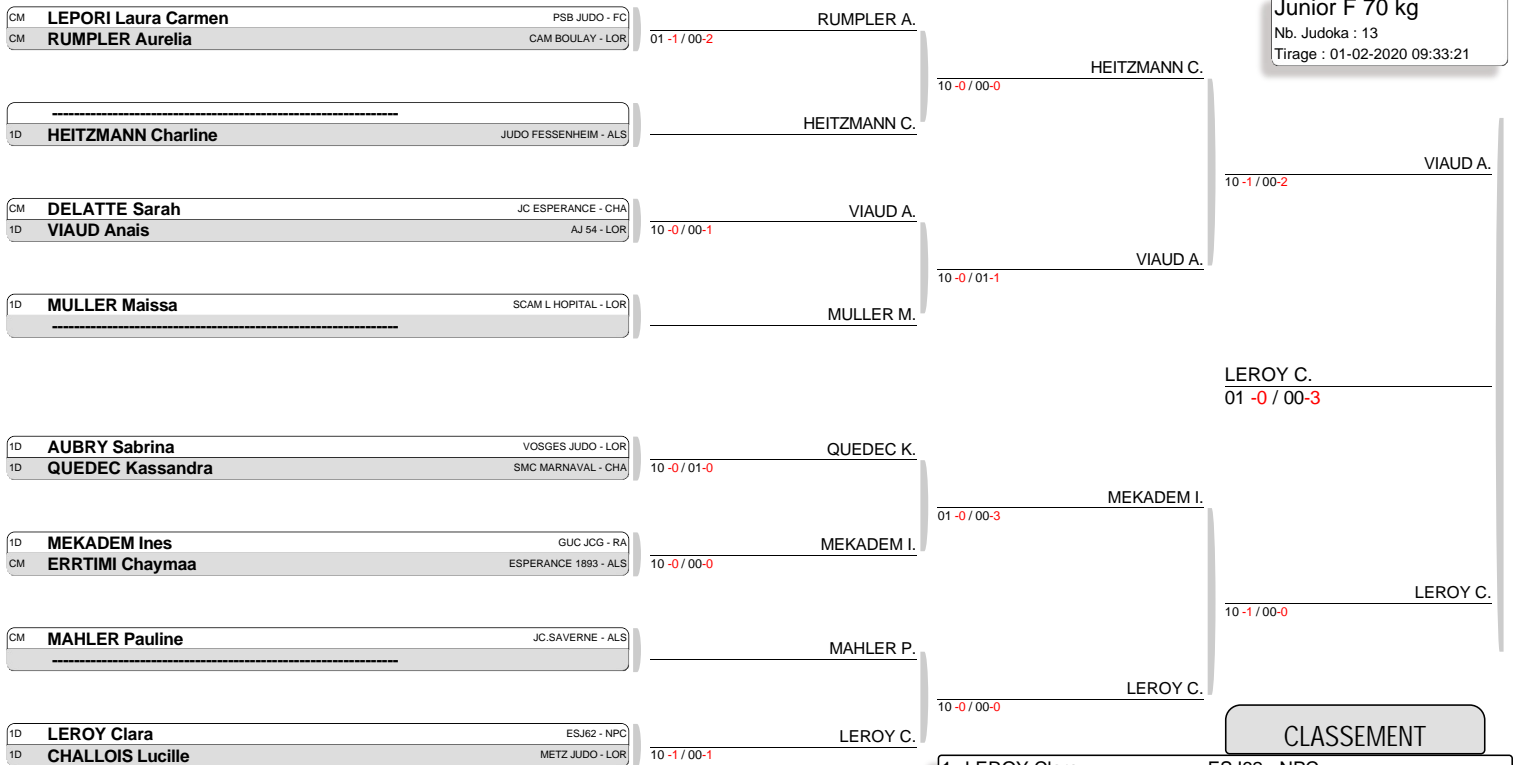

CLASSEMENT

1. LEROY Clara	ESJ62 - NPC
2. VIAUD Anaïs	AJ 54 - LOR
3. QUEDEC Cassandra	SMC MARNAVAL - CHA
3. MEKADEM Ines	GUC JCG - RA
5. HEITZMANN Charline	JUDO FESSENHEIM - ALS
5. RUMPLER Aurelia	CAM BOULAY - LOR
7. CHALLOIS Lucille	METZ JUDO - LOR
7. MULLER Maïssa	SCAM L HOPITAL - LOR