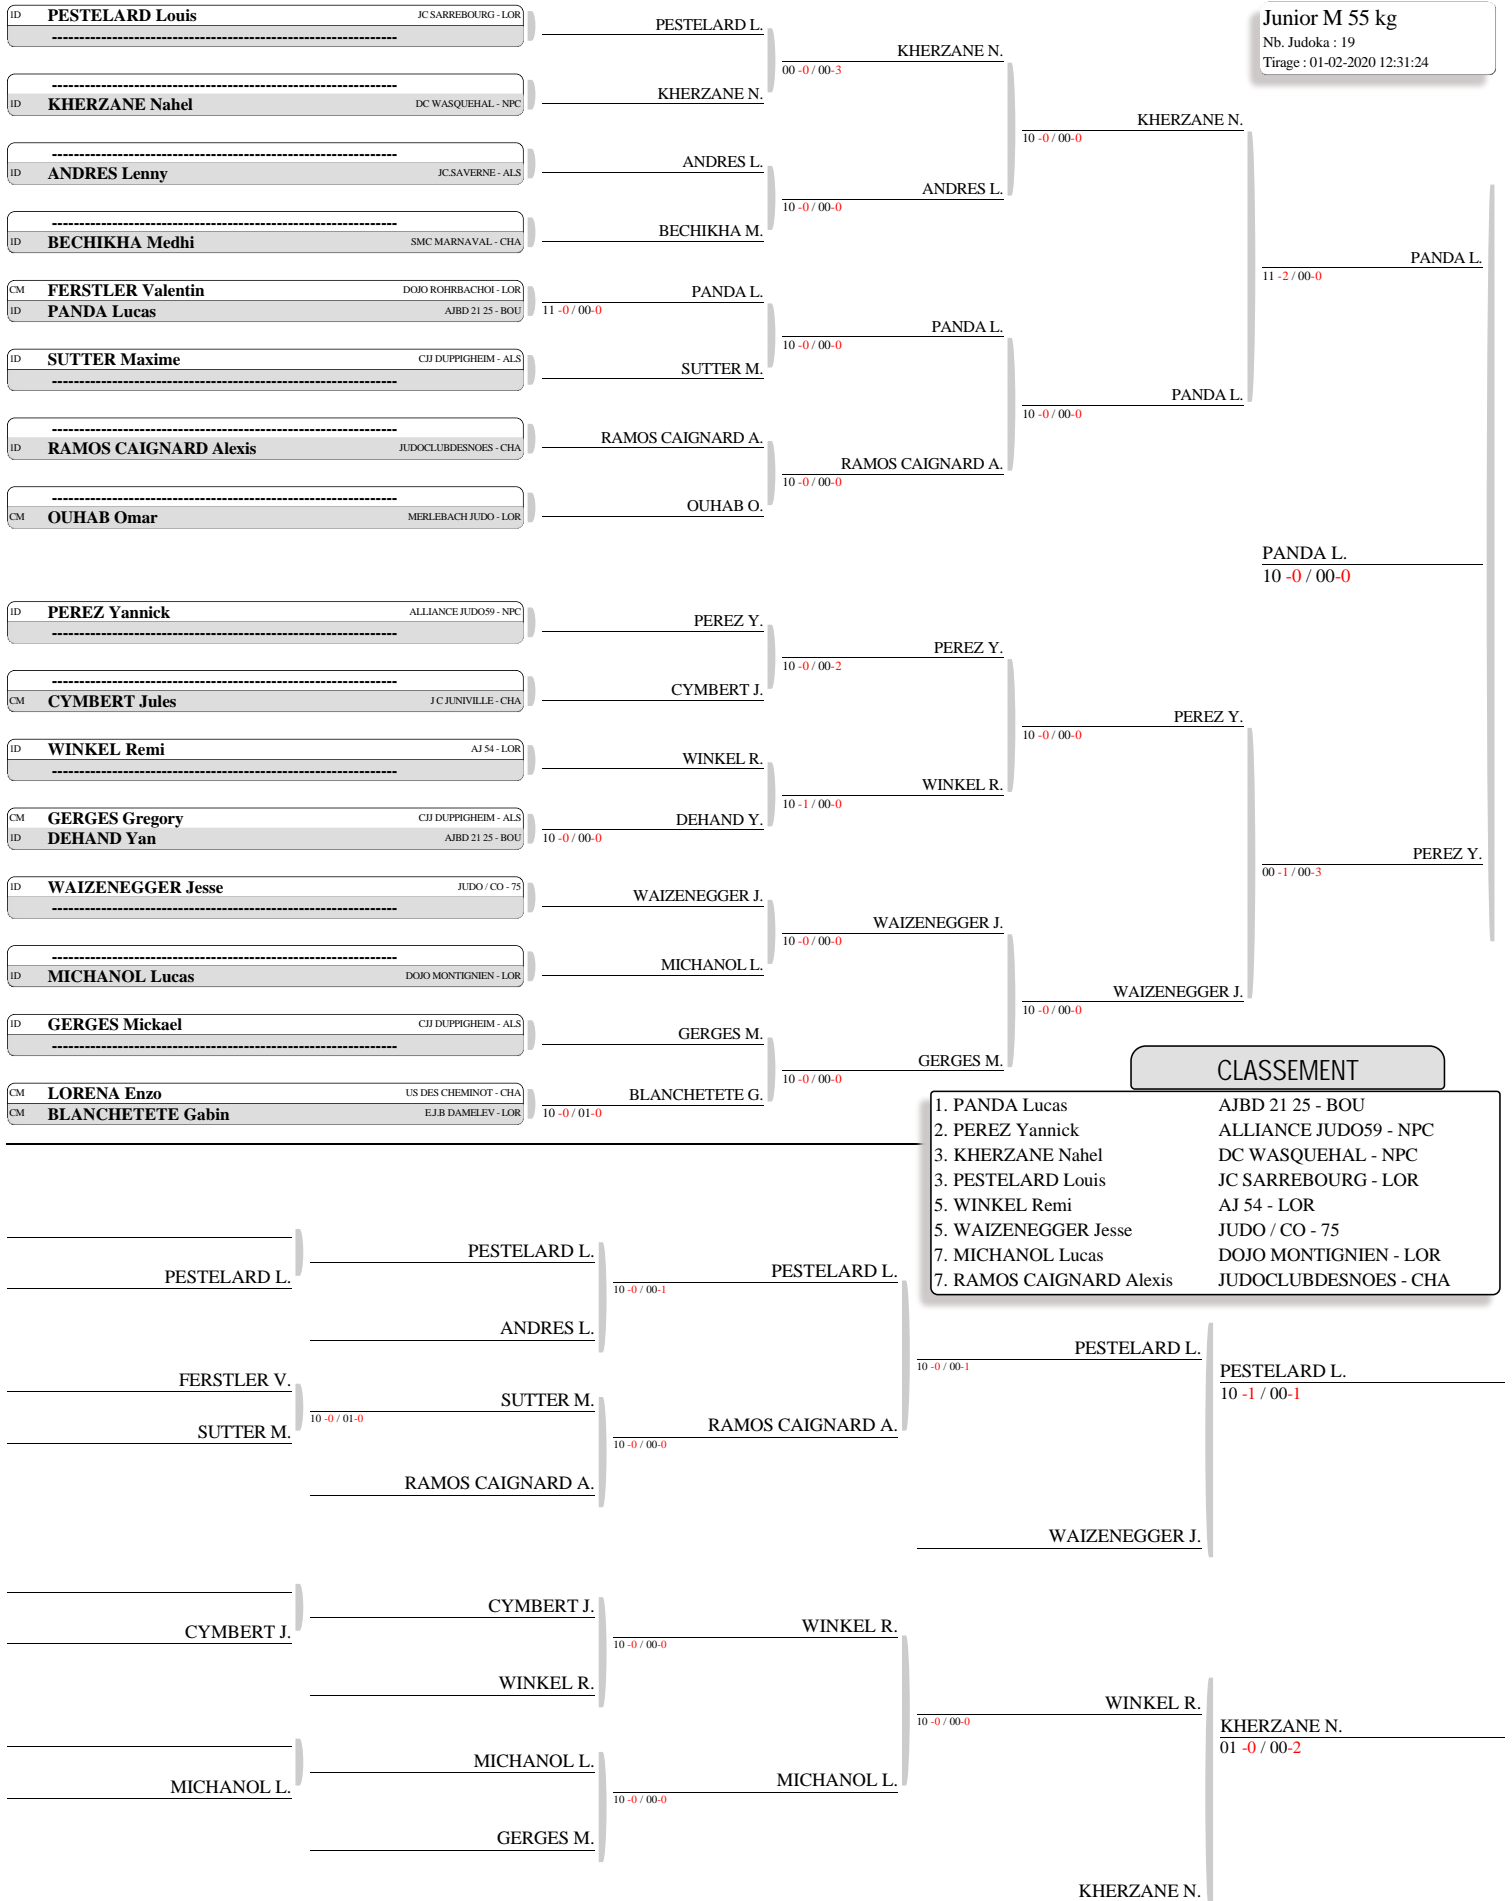

Junior M 55 kg
Nb. Judoka : 19
Tirage : 01-02-2020 12:31:24

CLASSEMENT

1. PANDA Lucas	AJBD 21 25 - BOU
2. PEREZ Yannick	ALLIANCE JUDO59 - NPC
3. KHERZANE Nahel	DC WASQUEHAL - NPC
3. PESTELARD Louis	JC SARREBOURG - LOR
5. WINKEL Remi	AJ 54 - LOR
5. WAIZENEGGER Jesse	JUDO / CO - 75
7. MICHANOL Lucas	DOJO MONTIGNIEN - LOR
7. RAMOS CAIGNARD Alexis	JUDOCLUBDESNOES - CHA