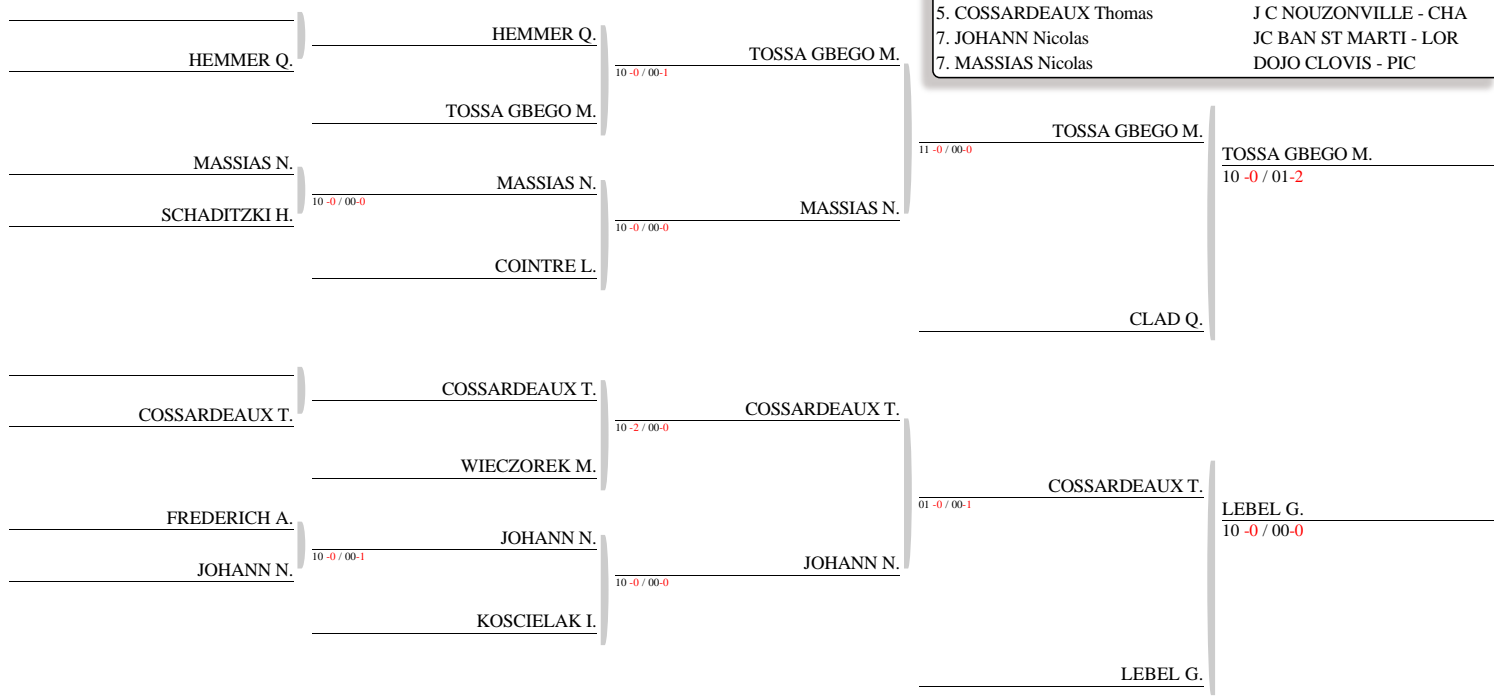

CLASSEMENT

1. CAUMONT Florian	JC SARREBOURG - LOR
2. NEAULT Elias	SMC MARNAVAL - CHA
3. LEBEL Gwendal	SMC MARNAVAL - CHA
3. TOSSA GBEGO Mohamed Pascal	JC STRASBOURG - ALS
5. CLAD Quentin	JUDO CLUB CM - CHA
5. COSSARDEAUX Thomas	J C NOUZONVILLE - CHA
7. JOHANN Nicolas	JC BAN ST MARTI - LOR
7. MASSIAS Nicolas	DOJO CLOVIS - PIC