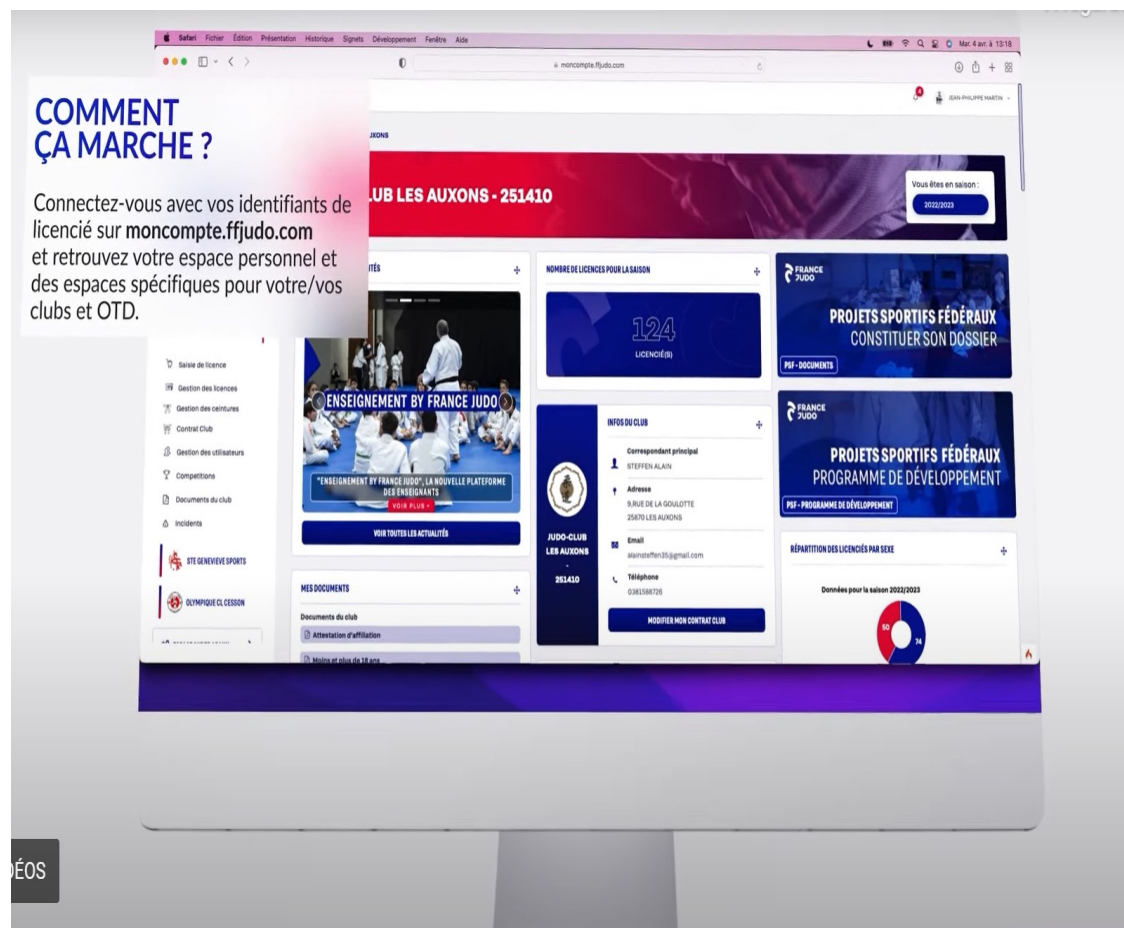

- Accès boutique simplifié
- Espace licencié : ruissellement résultats (UV 1 – UV 2 – Shiaï – Résultats Compétition – RGC, ...)
- Fonctionnalités espace club : gestion – prise de licence – dcoumenthèque fédérale, ressources communication – gestion ceintures – gestion des droits

Espace club

Espace licencié

Espace OTD - CT

Evènements – Compétitions – Ranking List

www.ffjudo.com